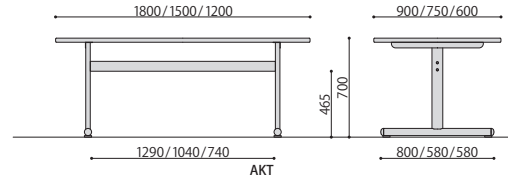

■天板色

オーク ナチュラル

オプション棚板

AK-HT

AK-MT

AK-LT

会議テーブル(角型)	価格	サイズ(mm)	梱包才数	梱包重量
AKT-1890	79,000円(税抜価格)	W1800×D900×H700 脚間内寸:W1290×D800	^5才	29kg
AKT-1875	74,000円(税抜価格)	W1800×D750×H700 脚間内寸:W1290×D580	^4才	27kg
AKT-1575	72,800円(税抜価格)	W1500×D750×H700 脚間内寸:W1040×D580	^3.6才	24kg
AKT-1275	68,300円(税抜価格)	W1200×D750×H700 脚間内寸:W740×D580	^3.3才	20kg
AKT-1260	56,900円(税抜価格)	W1200×D600×H700 脚間内寸:W740×D580	3才	19kg

仕様 / 天板:メラミン化粧板(28mm厚) ソフトエッジ巻 支柱:スチール 橋脚パイプ(76.5×32mm) 塗装(シルバー) 脚:スチール(φ50.8mm) 塗装(シルバー) 入数:1(3個口)

■天板形状

会議テーブル(楕円型)	価格	サイズ(mm)	梱包才数	梱包重量
AKT-D1890	81,400円(税抜価格)	W1800×D900×H700 脚間内寸:W1040×D800	^5才	31kg
AKT-D1875	79,000円(税抜価格)	W1800×D750×H700 脚間内寸:W1040×D580	^4才	29kg
AKT-D1575	77,300円(税抜価格)	W1500×D750×H700 脚間内寸:W740×D580	^3.6才	26kg
AKT-D1275	72,400円(税抜価格)	W1200×D750×H700 脚間内寸:W740×D580	^3.3才	20kg