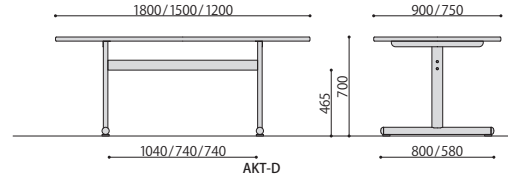

仕様 / 天板:メラミン化粧板(28mm厚) ソフトエッジ巻 支柱:スチール 橋脚パイプ(76.5×32mm) 塗装(シルバー) 脚:スチール(φ50.8mm) 塗装(シルバー) 入数:1(3個口)

■天板形状

会議テーブル(楕円型)	価格	サイズ(mm)	梱包才数	梱包重量
AKT-D1890	81,400円(税抜価格)	W1800×D900×H700 脚間内寸:W1040×D800	^5才	31kg
AKT-D1875	79,000円(税抜価格)	W1800×D750×H700 脚間内寸:W1040×D580	^4才	29kg
AKT-D1575	77,300円(税抜価格)	W1500×D750×H700 脚間内寸:W740×D580	^3.6才	26kg
AKT-D1275	72,400円(税抜価格)	W1200×D750×H700 脚間内寸:W740×D580	^3.3才	20kg

仕様 / 天板:メラミン化粧板(28mm厚) ソフトエッジ巻 支柱:スチール 橋脚パイプ(76.5×32mm) 塗装(シルバー) 脚:スチール(φ50.8mm) 塗装(シルバー) 入数:1(3個口)

■天板形状

会議テーブル(半楕円型)	価格	サイズ(mm)	梱包才数	梱包重量
AKT-U1575	76,800円(税抜価格)	W1500×D750×H700 脚間内寸:W1040×D580	^3.6才	24kg
AKT-U1275	71,000円(税抜価格)	W1200×D750×H700 脚間内寸:W740×D580	^3.3才	21kg
AKT-U1260	60,000円(税抜価格)	W1200×D600×H700 脚間内寸:W740×D580	3才	19kg