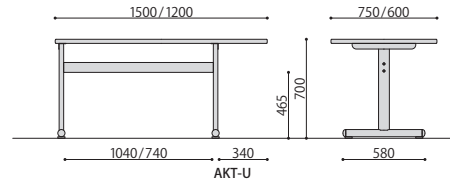

仕様 / 天板:メラミン化粧板(28mm厚) ソフトエッジ巻 支柱:スチール 橋脚パイプ(76.5×32mm) 塗装(シルバー) 脚:スチール(φ50.8mm) 塗装(シルバー) 入数:1(3個口)

■天板形状

会議テーブル(半楕円型)	価格	サイズ(mm)	梱包才数	梱包重量
AKT-U1575	76,800円(税抜価格)	W1500×D750×H700 脚間内寸:W1040×D580	^3.6才	24kg
AKT-U1275	71,000円(税抜価格)	W1200×D750×H700 脚間内寸:W740×D580	^3.3才	21kg
AKT-U1260	60,000円(税抜価格)	W1200×D600×H700 脚間内寸:W740×D580	3才	19kg

仕様 / 天板:メラミン化粧板(28mm厚) ソフトエッジ巻 支柱:スチール 橋脚パイプ(76.5×32mm) 塗装(シルバー) 脚:スチール(φ50.8mm) 塗装(シルバー) 入数:1(3個口)

■天板形状

オプション棚板	価格	サイズ(mm)	梱包才数	梱包重量
AK-HT	10,000円(税抜価格)	W1200×D300	0.4才	3kg

入数:1●対応商品:AKT-1890・AKT-1875

オプション棚板	価格	サイズ(mm)	梱包才数	梱包重量
AK-MT	9,700円(税抜価格)	W950×D300	0.3才	2kg